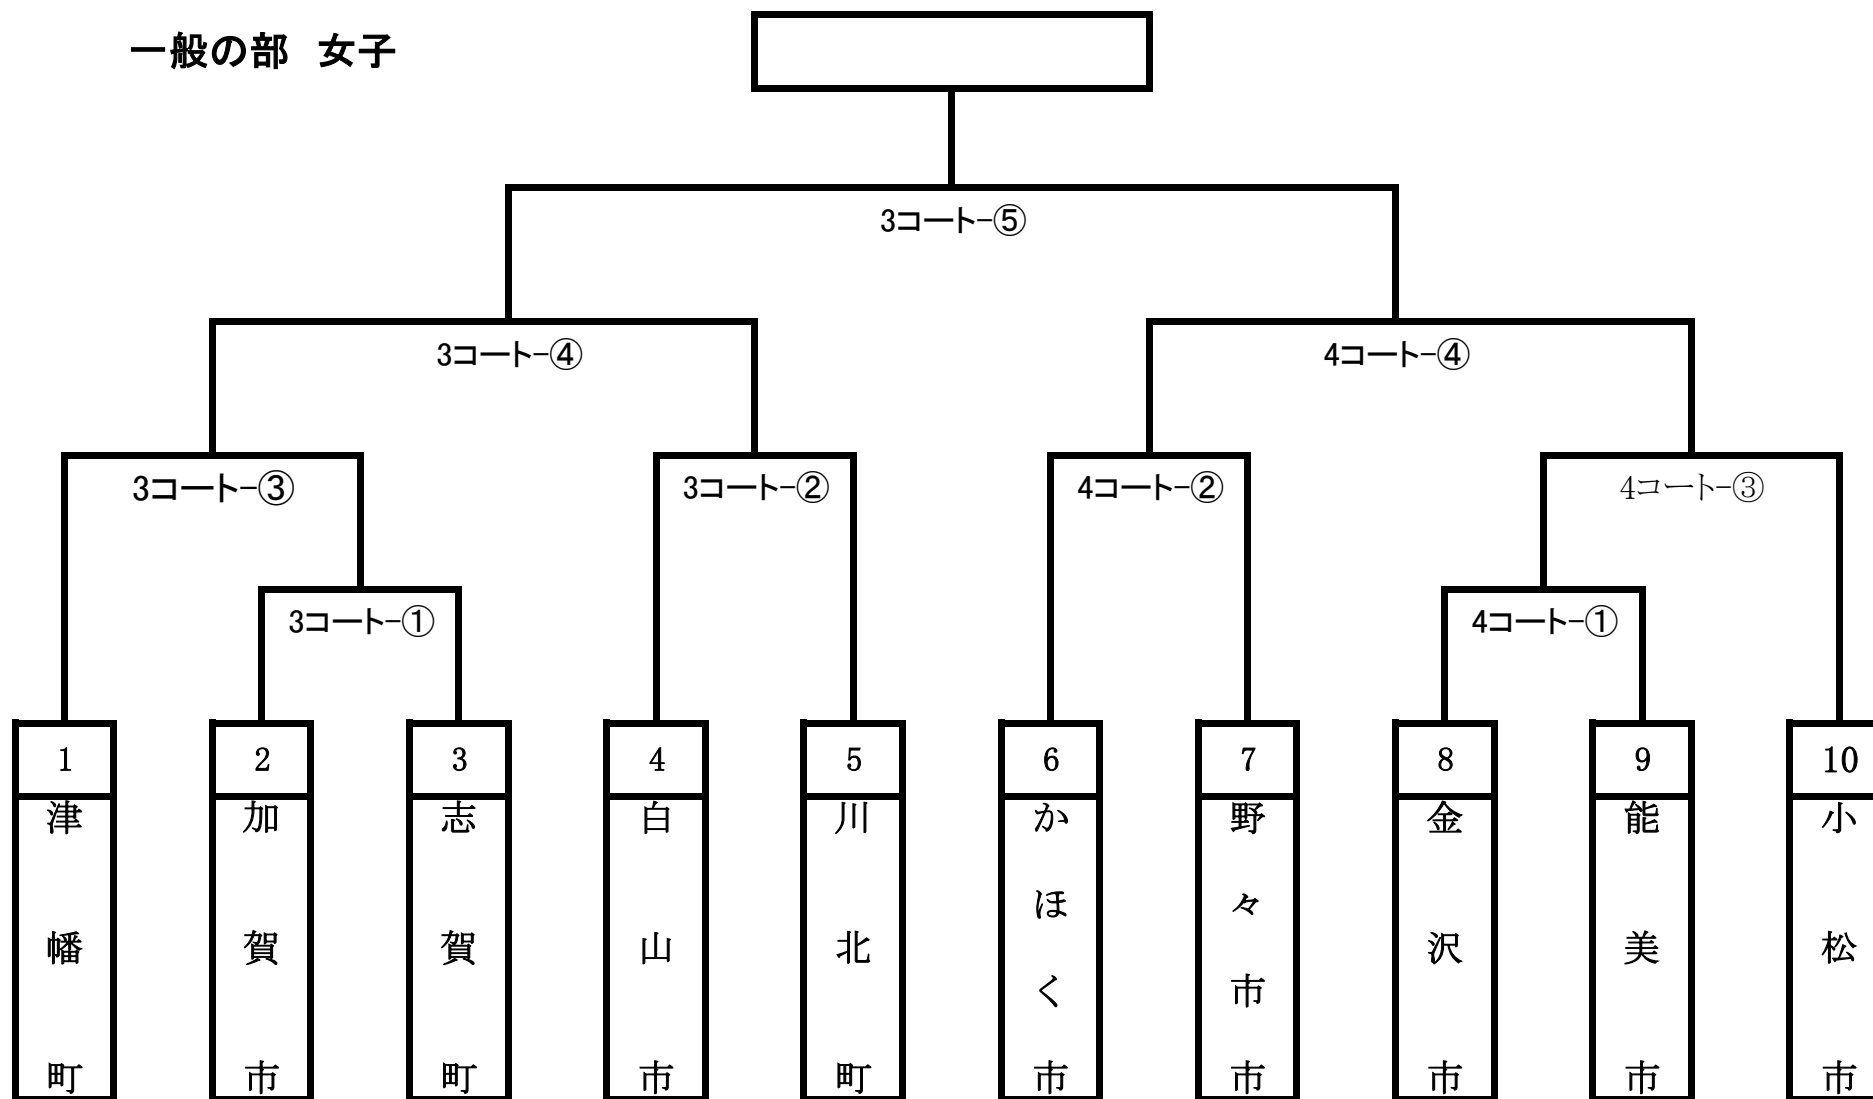

1. 競技上の規定及び方法

- (1) 「令和8年度 公益財団法人日本バウンドテニス協会制定による競技規則」による。
- (2) 正式競技の部：男・女別 団体競技（対戦はダブルス2、シングルス1とする）。
- (3) 7ゲームマッチで行い、4ゲーム先取とし、タイブレークを採用する。
- (4) 審判員は、原則として公認審判員が行う。

バウンドテニス競技 組合せ

【正式競技】

一般の部 男子

バウンドテニス競技 組合せ

【正式競技】

一般の部 女子

【タイムテーブル】

時 間	試合順	男 子		女 子	
		1コート	2コート	3コート	4コート
9:00	①	白山市 VS 志賀町	VS	加賀市 VS 志賀町	金沢市 VS 能美市
	審判	かほく市 ・ 相互審判		白山市 ・ 相互審判	かほく市 ・ 相互審判
9:50	②	川北町 VS かほく市	能美市 VS 津幡町	白山市 VS 川北町	かほく市 VS 野々市市
	審判	白山市 ・ 相互審判	金沢市 ・ 相互審判	金沢市 ・ 相互審判	能美市 ・ 相互審判
10:40	③	加賀市 VS 1-①勝	野々市市 VS 金沢市	津幡町 VS 3-①勝	4-①勝 VS 小松市
	審判	本部対応 ・ 相互審判	川北町 ・ 相互審判	本部対応 ・ 相互審判	野々市市 ・ 相互審判
11:30	④	1-②勝 VS 1-③勝	2-②勝 VS 2-③勝	3-②勝 VS 3-③勝	4-②勝 VS 4-③勝
	審判	本部対応 ・ 相互審判	本部対応 ・ 相互審判	本部対応 ・ 相互審判	本部対応 ・ 相互審判
12:20	⑤	1-④勝 VS 2-④勝	VS	3-④勝 VS 4-④勝	VS
	審判	本部対応 ・ 相互審判		本部対応 ・ 相互審判	