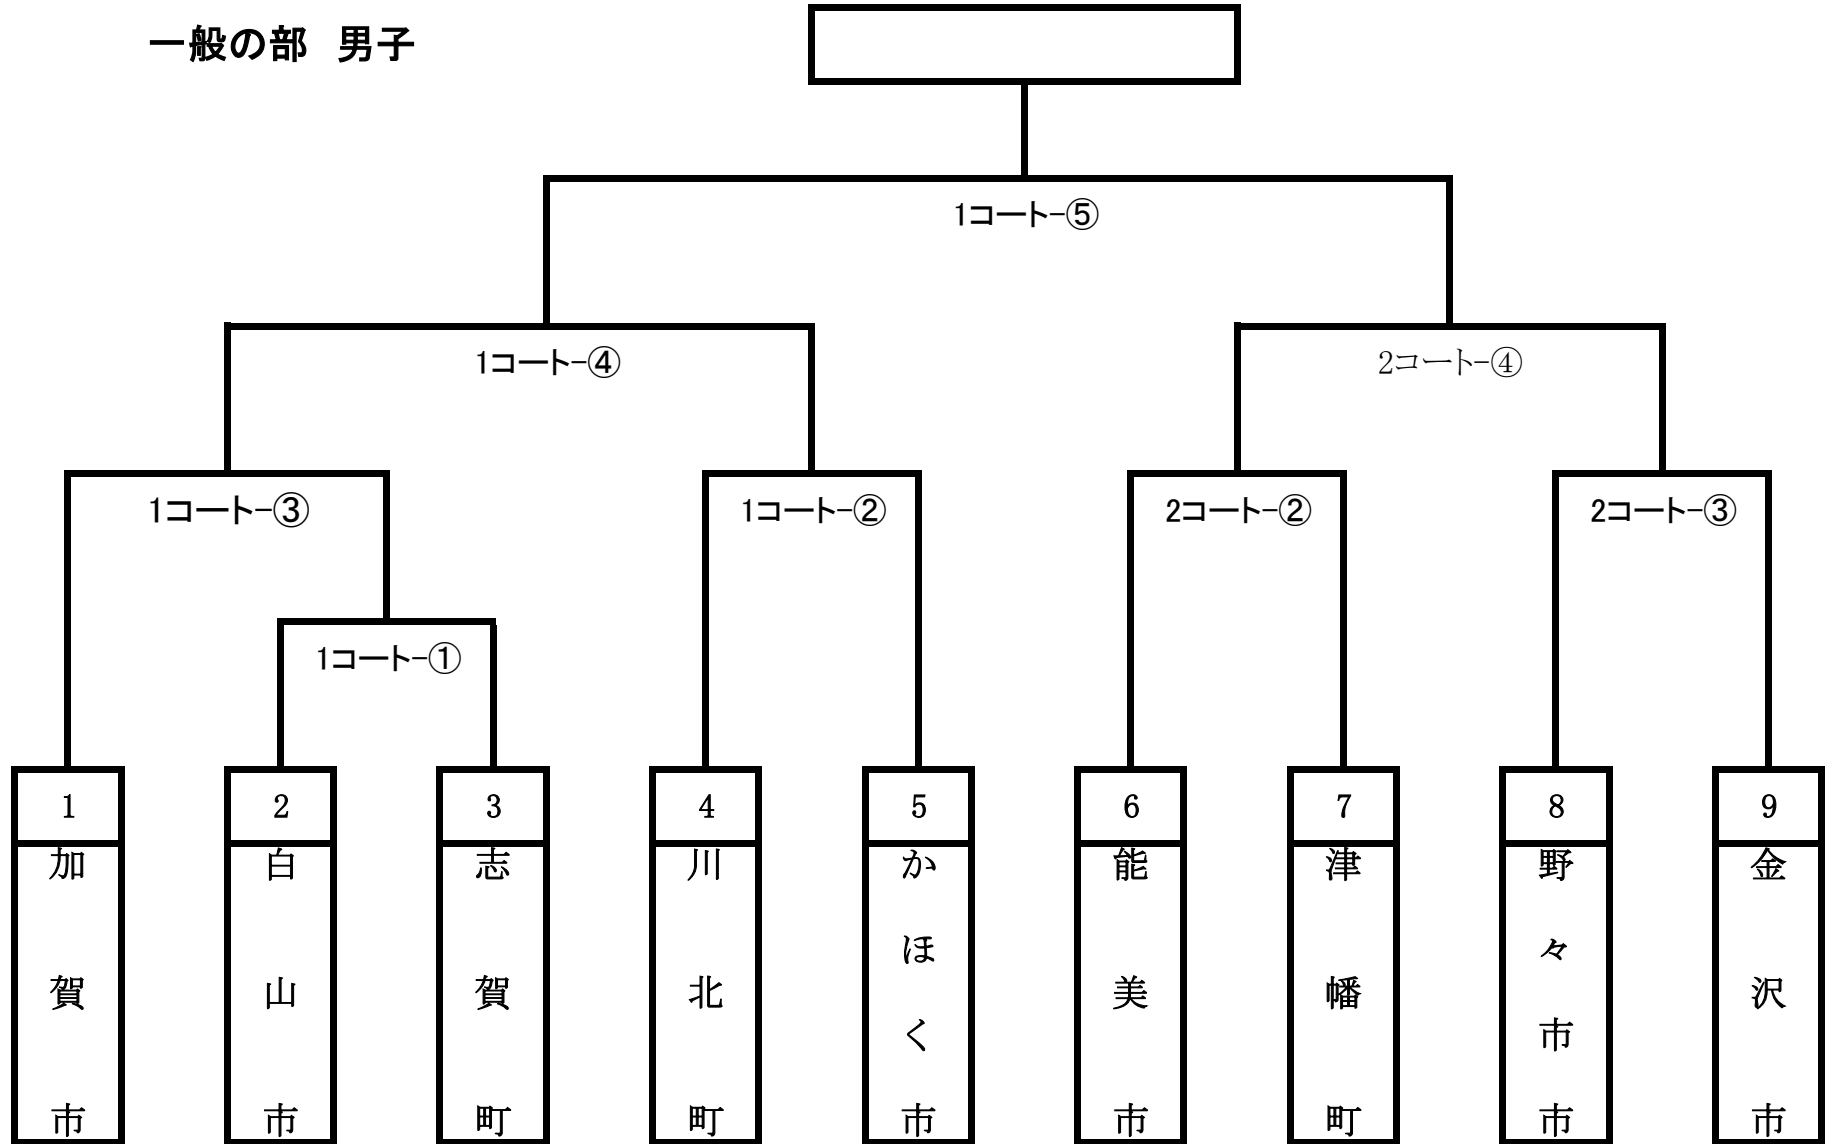

1. 競技上の規定及び方法

- (1) 「令和8年度 公益財団法人日本バウンドテニス協会制定による競技規則」による。
- (2) 正式競技の部：男・女別 団体競技（対戦はダブルス2、シングルス1とする）。
- (3) 7ゲームマッチで行い、4ゲーム先取とし、タイブレークを採用する。
- (4) 審判員は、原則として公認審判員が行う。

バウンドテニス競技 組合せ

【正式競技】

一般の部 男子

バウンドテニス競技 組合せ

【正式競技】

一般の部 女子

【タイムテーブル】

時 間	試合順	男 子		女 子	
		1コート	2コート	3コート	4コート
9:00	①	白山市 VS 志賀町	VS	加賀市 VS 志賀町	金沢市 VS 能美市
	審判	かほく市 ・ 相互審判		白山市 ・ 相互審判	かほく市 ・ 相互審判
9:50	②	川北町 VS かほく市	能美市 VS 津幡町	白山市 VS 川北町	かほく市 VS 野々市市
	審判	白山市 ・ 相互審判	金沢市 ・ 相互審判	金沢市 ・ 相互審判	能美市 ・ 相互審判
10:40	③	加賀市 VS 1-①勝	野々市市 VS 金沢市	津幡町 VS 3-①勝	4-①勝 VS 小松市
	審判	本部対応 ・ 相互審判	川北町 ・ 相互審判	本部対応 ・ 相互審判	野々市市 ・ 相互審判
11:30	④	1-②勝 VS 1-③勝	2-②勝 VS 2-③勝	3-②勝 VS 3-③勝	4-②勝 VS 4-③勝
	審判	本部対応 ・ 相互審判	本部対応 ・ 相互審判	本部対応 ・ 相互審判	本部対応 ・ 相互審判
12:20	⑤	1-④勝 VS 2-④勝	VS	3-④勝 VS 4-④勝	VS
	審判	本部対応 ・ 相互審判		本部対応 ・ 相互審判	